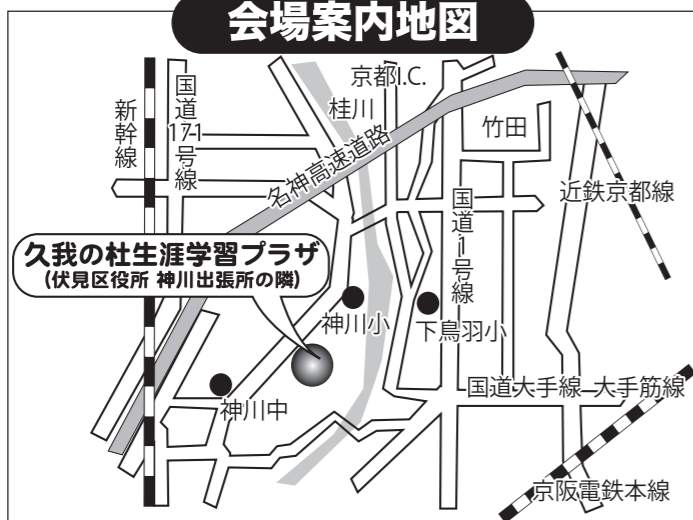

平成26年度 秋期

体験練習
&説明会
入場無料!

(予約不要・現地集合)

洛南童謡コーラス

日時: 来週 11月21日(金) お昼1時00分~2時30分

場所: 京都市 久我の杜生涯学習プラザ 第2研修室

- 会場所在地など、会場についてのお問合せは: ☎075-934-3929 京都市伏見区久我東町216 ※所在地以外の活動に関するお問い合わせは裏面フリーダイヤル迄。
- 施設の利用規則により、会場定員を超える場合は、入場制限を行います。尚、入会及び見学申込は、受付先着順になりますので、予めご了承下さい。
- 台風や、大雨などによる気象警報が出た場合、次回の活動日に行います。

※本日11月14日も練習会デス!

11月の練習会は...28日
12月の練習会は...5日 12日

ピアノのメロディに合わせて、
みんなで合唱しますのでご安心を♥

童謡コーラス曲集
★プレゼント!!★

説明会当日の入会者に限りです。
(通常1,000円の実費徴収)

高い声や大きい声が出にくいと思ってる方や、
譜面が読めない方も大丈夫!!

会場案内地図

50才~70才、80才代の
ママさんカンパニールパーティ
大人気!!

歌仲間集まれ!!
あなた様の参加をお待ちしております!

童謡コーラスの詳細・お問合せについては裏面をご覧ください。

あなたの町の地域コーラスの紹介

50才～70才、80才代の マダム&ヤングシルバーに大人気!

洛南童謡コーラス 歌仲間大募集中

◇活動日 / 金 曜日の お昼1時 から2時30分頃まで

◇練習場 / 京都市 久我の杜生涯学習プラザ 第2研修室
(上記は、主な活動拠点です。公共施設のため使用できない場合は、会場変更があります)